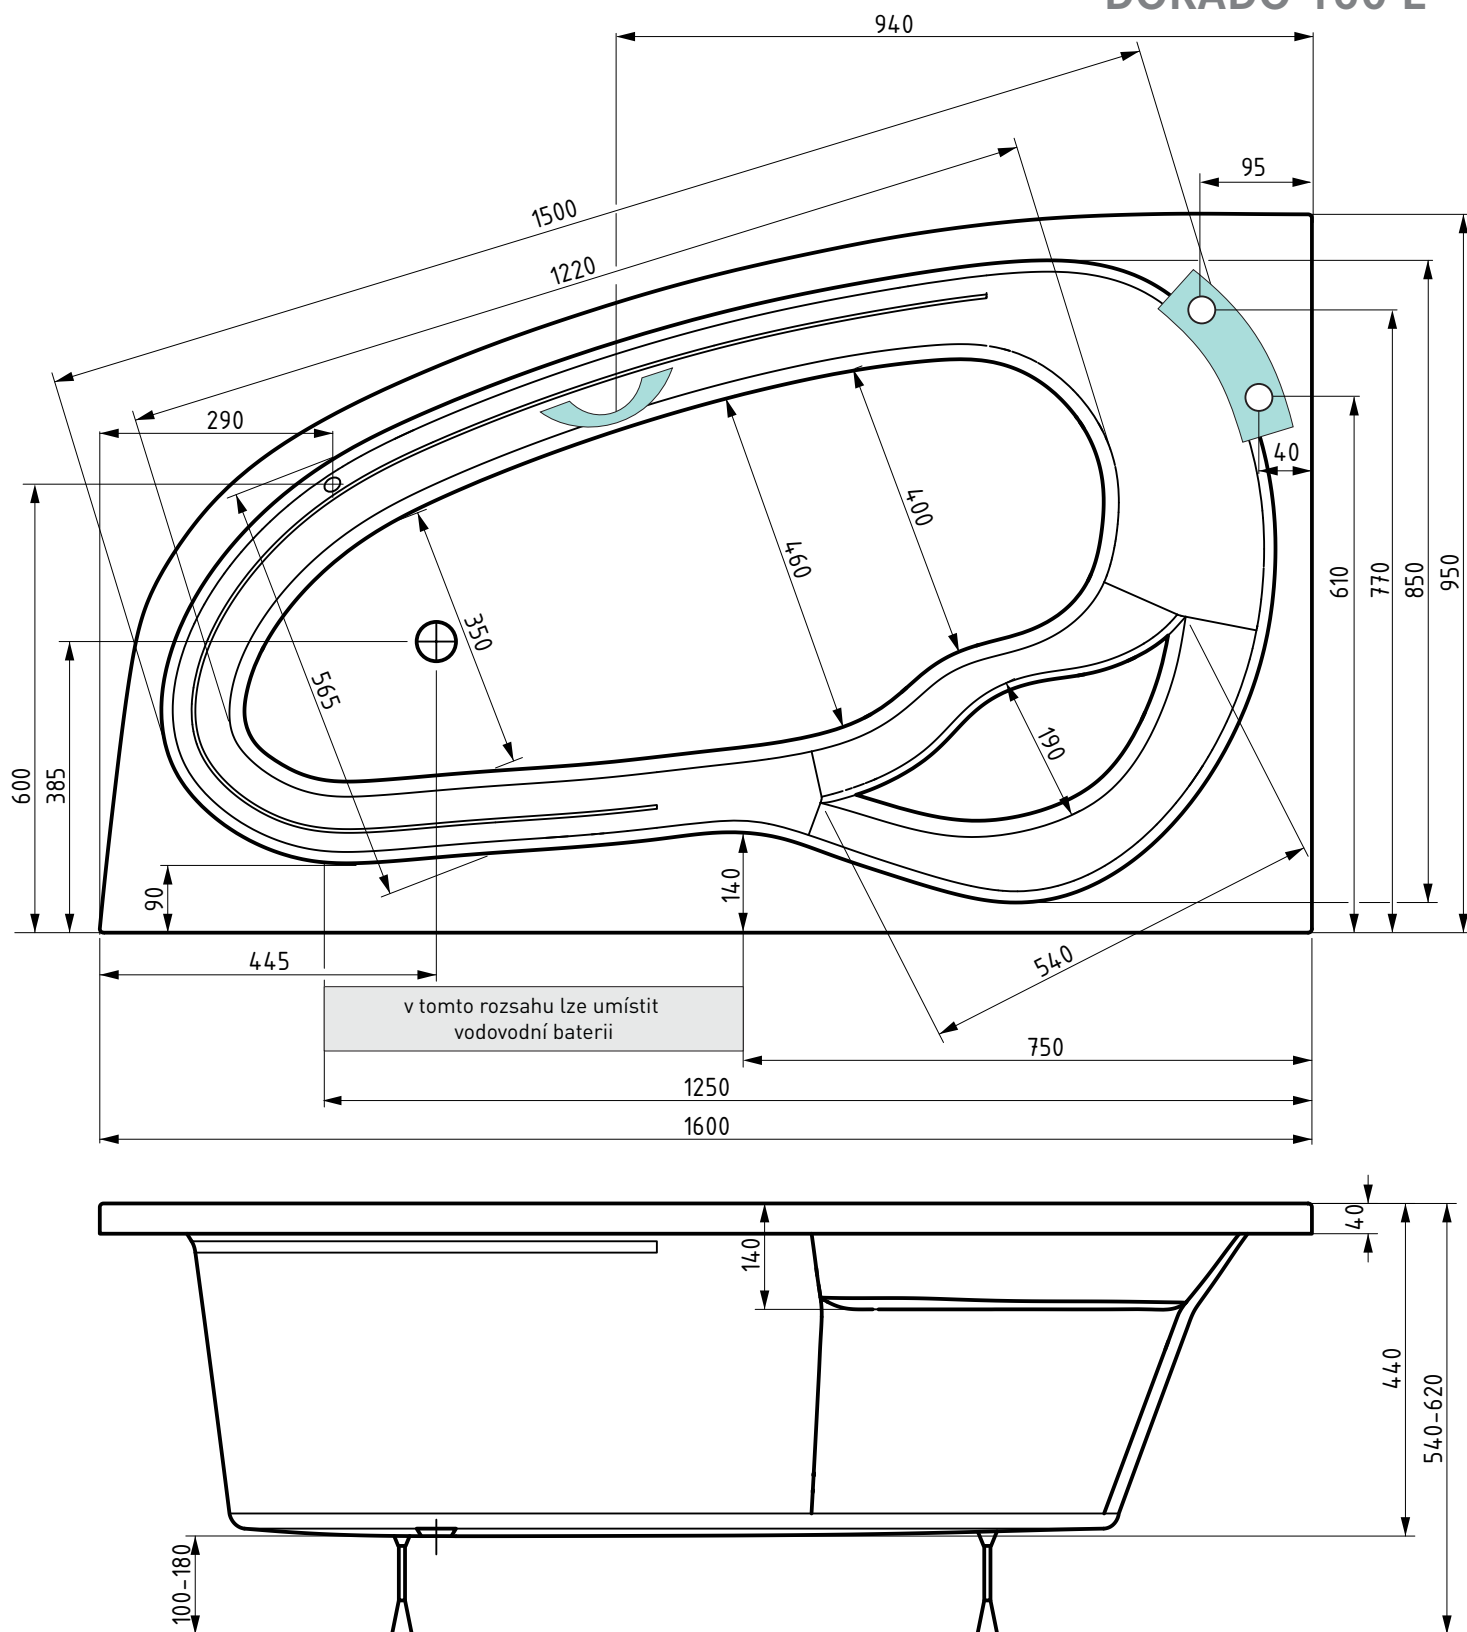

DORADO 160 L

Délka přepadu 600mm
Objem 190 l