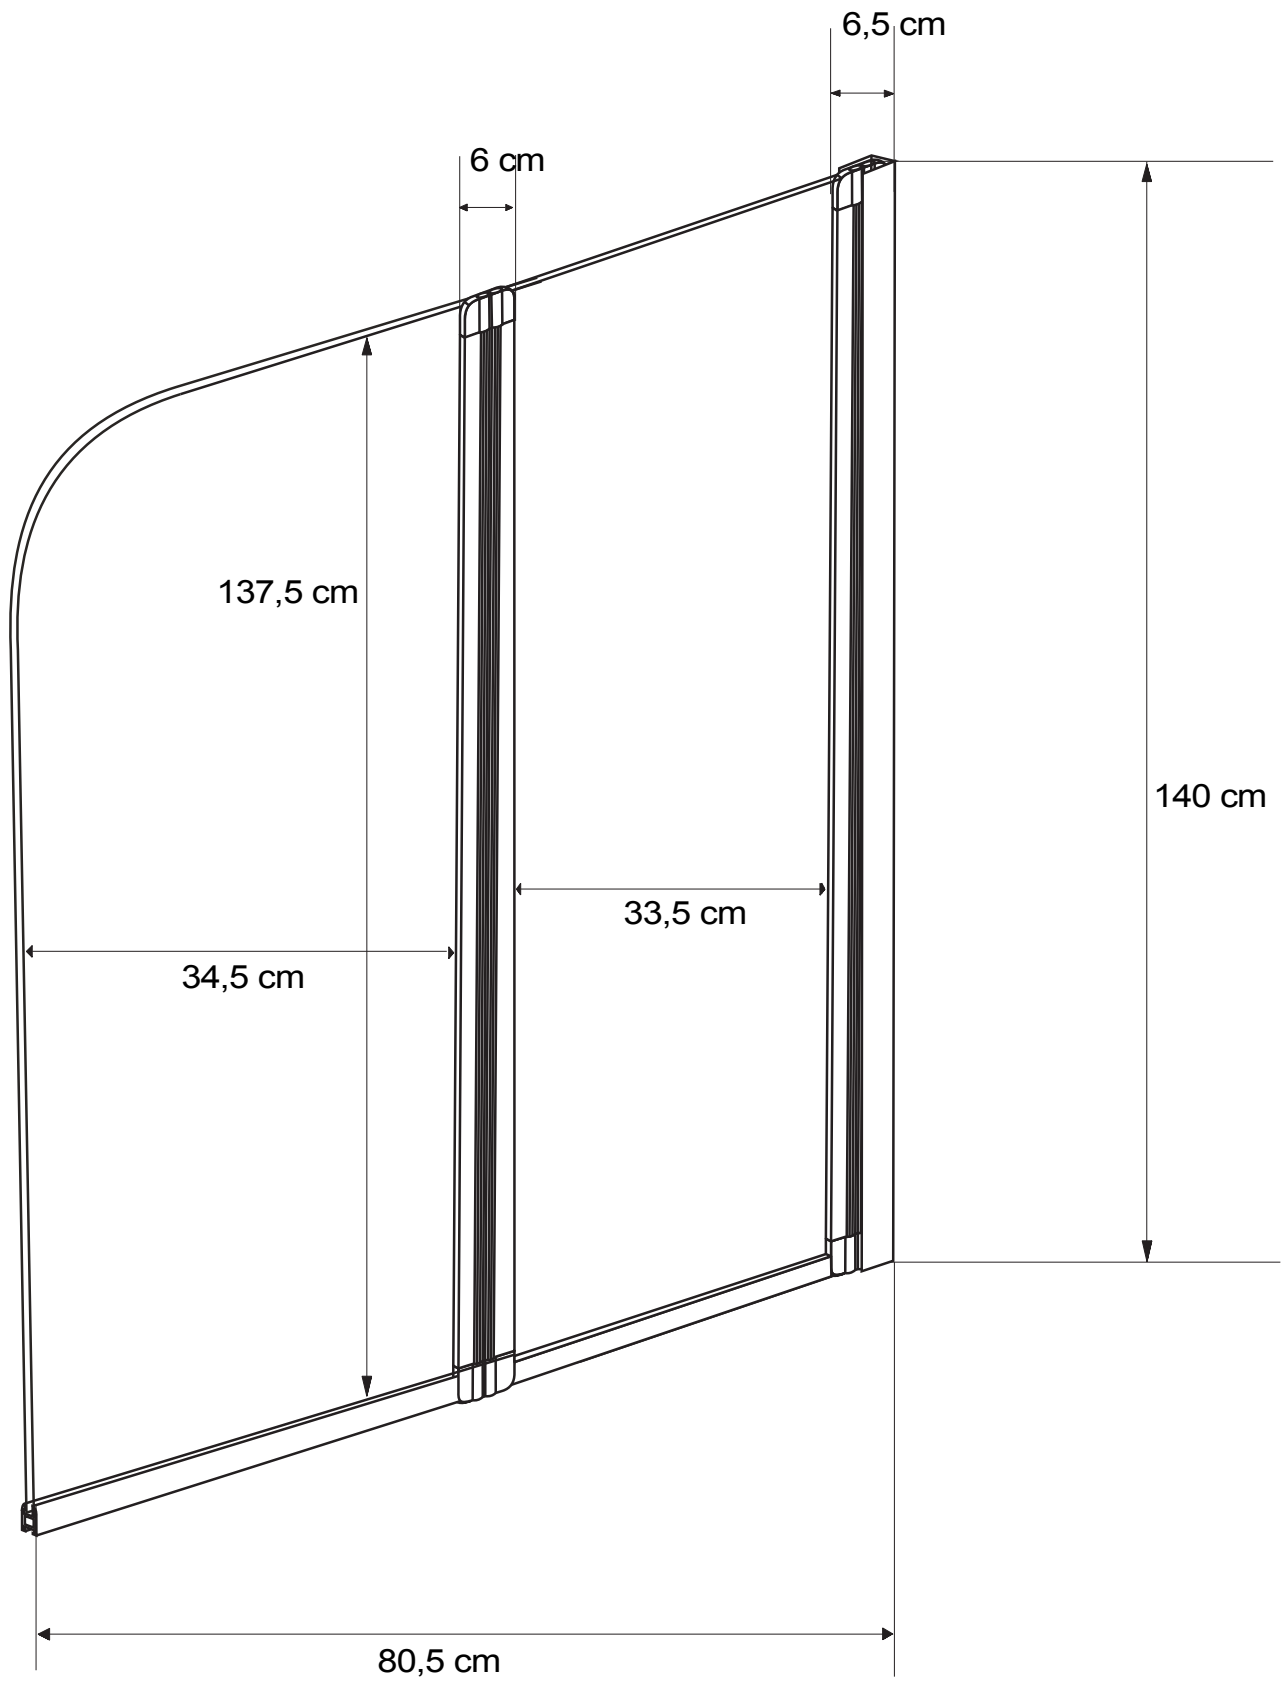

# Vanová zástěna AMBITION 2 80.5x140 cm

šířka svislého profilu = 1,5 cm Hloubka  
nástěnného profilu = 2 cm